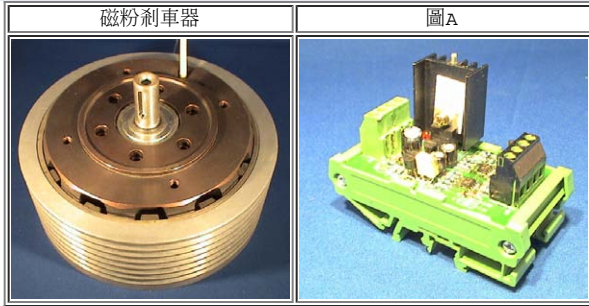

磁粉剎車

訂購資訊：

品名：DM1024 - A

例如：DM1024 - 1

A→	控制訊號
1	自動0 - 10V
2	手動VR型